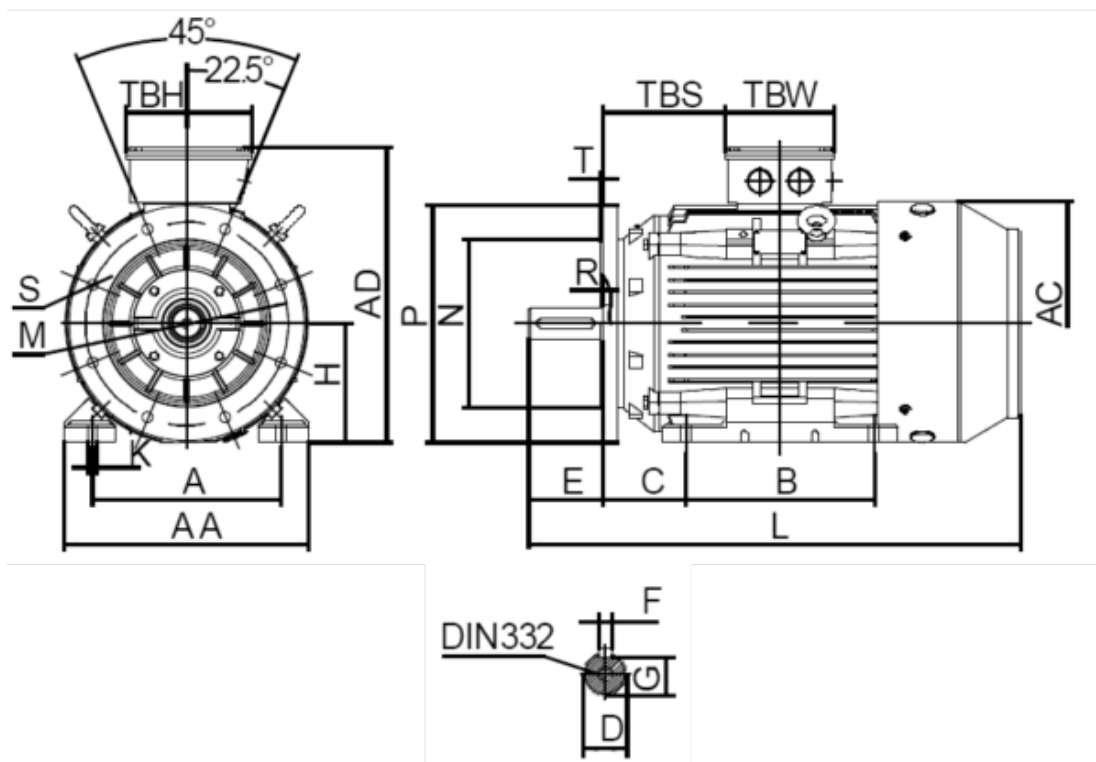

Varenummer: 250303700627  
 Beskrivelse: Kleedrive T3C 250M-6 37.0KW 900 o/min  
 3x400/690V 50HZ IP55 B35 Eff=93,3%

## Mål

A = 406	F = 18	TBW = 218
AA = 484	G = 58	
AC = Ø506	H = 250	
AD = 616	HD = 366	
B = 349	K = Ø24	
C = 168	L = 915	
D = Ø65	TBH = 260	
E = 140	TBS = 233	